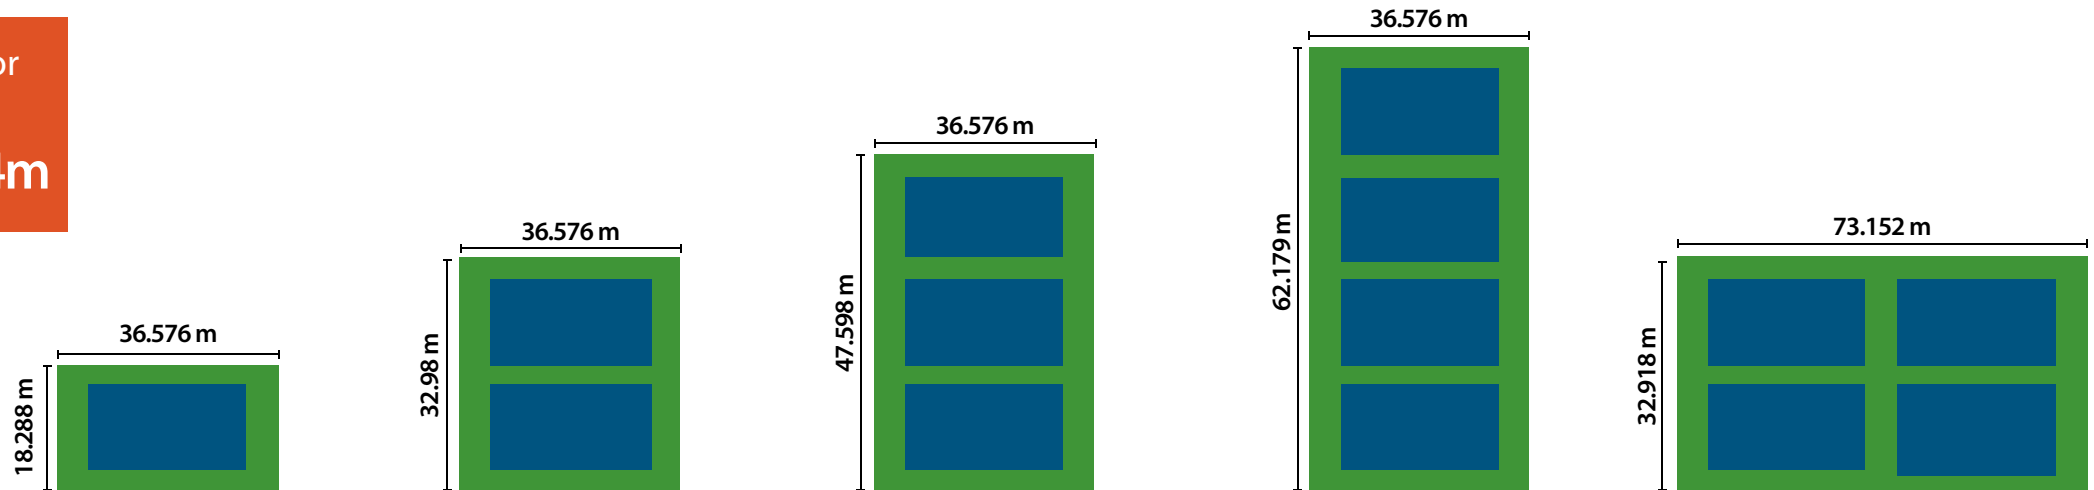

CANCHA DE TENIS

Medida Estandar Interior
de Cancha de Tenis
10.973m x 23.744m

Tamaño: Largo por Ancho	18.288m x 36.576 m	32.918m x 36.576 m	47.548m x 36.576 m	62.179m x 36.576 m	32.918m x 73.152 m
Área Total (m)	668.9	1,204	1,739.1	2,274.3	2,410.8
Área de Juego (m)	260.87	521.74	782.62	1,043.5	1,043.5
Área Afuera de Área de Juego	408.03	682.28	956.53	1,230.8	1,354.6